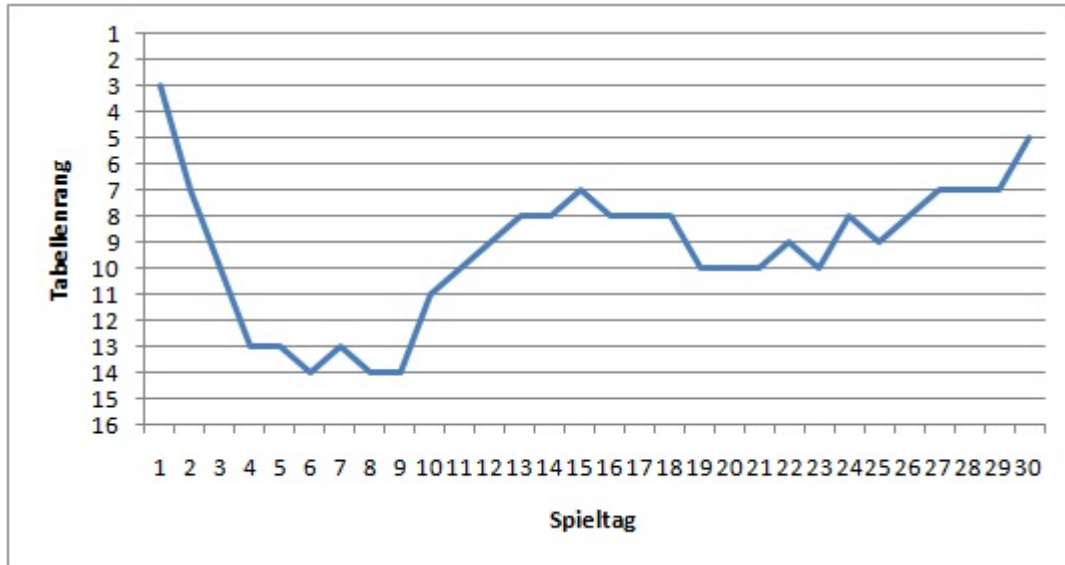

## SV Klein-Winternheim – Fieberkurven Saison 2010/2011

I. Mannschaft: Bezirksklasse Rheinhessen Nord

II. Mannschaft: Kreisklasse Mainz/Bingen West 2